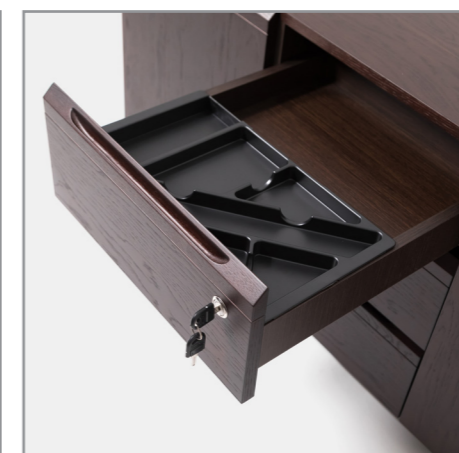

Mare

столешница

материал — МДФ, массив дерева, кожа специальной обработки
толщина — 76 мм
покрытие — шпон
кромка — массив дерева

опоры

материал — МДФ, массив дерева
толщина — 127 мм
покрытие — шпон

бежевая кожаная вставка на заказ

шкафы

модульная система низких (высота 85,2 см) и высоких (высота 199,5 см) шкафов, ширина модулей — 49,8 см и 99,8 см, минимальная длина композиции под единым топом — 50 см, максимальная — 250 см; каркас шкафов, деревянные двери и задняя стенка — МДФ, покрытие — шпон, стеклянные двери — тонированное стекло толщиной 4 мм в раме из массива дерева

стол для переговоров

прямоугольный размером 232x124 см

варианты цветовых решений

дуб ферро

орех итальянский

кожаная вставка — черная для любого цвета столешницы, бежевая кожаная вставка на заказ